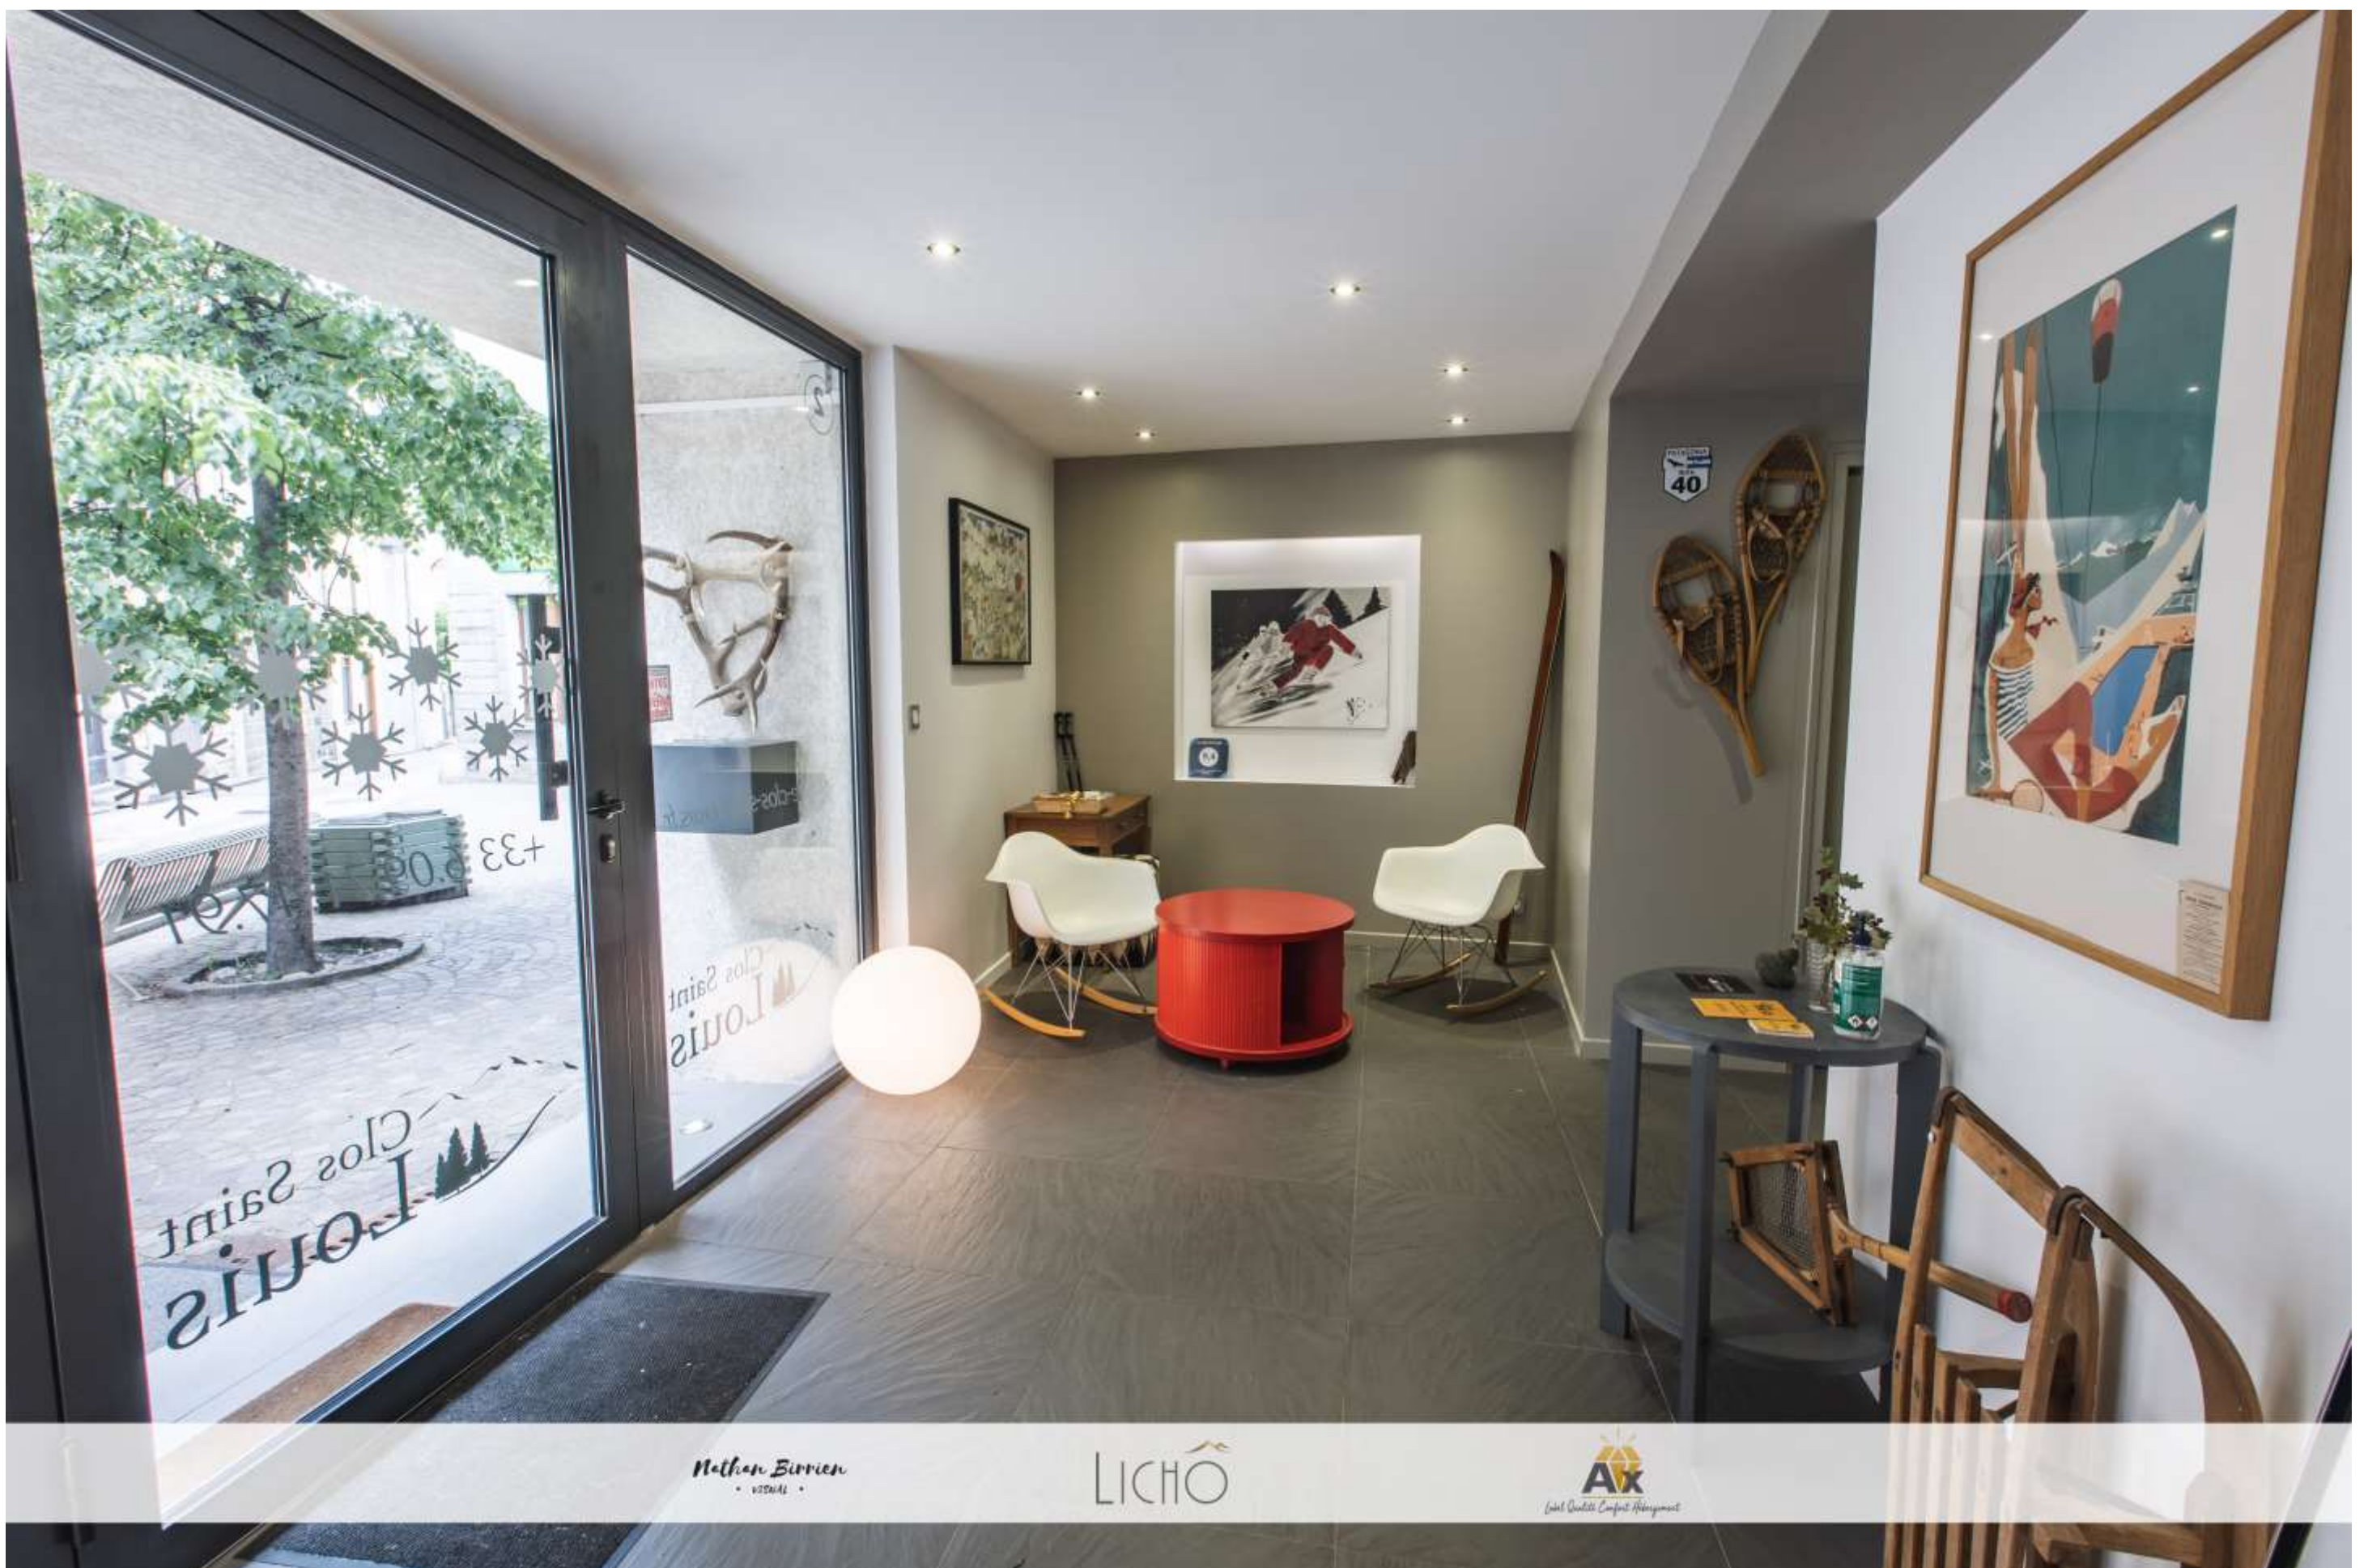

Nathan Burrier
• 12044 •

LICHÔ

AX
Local Quality Comfort Management