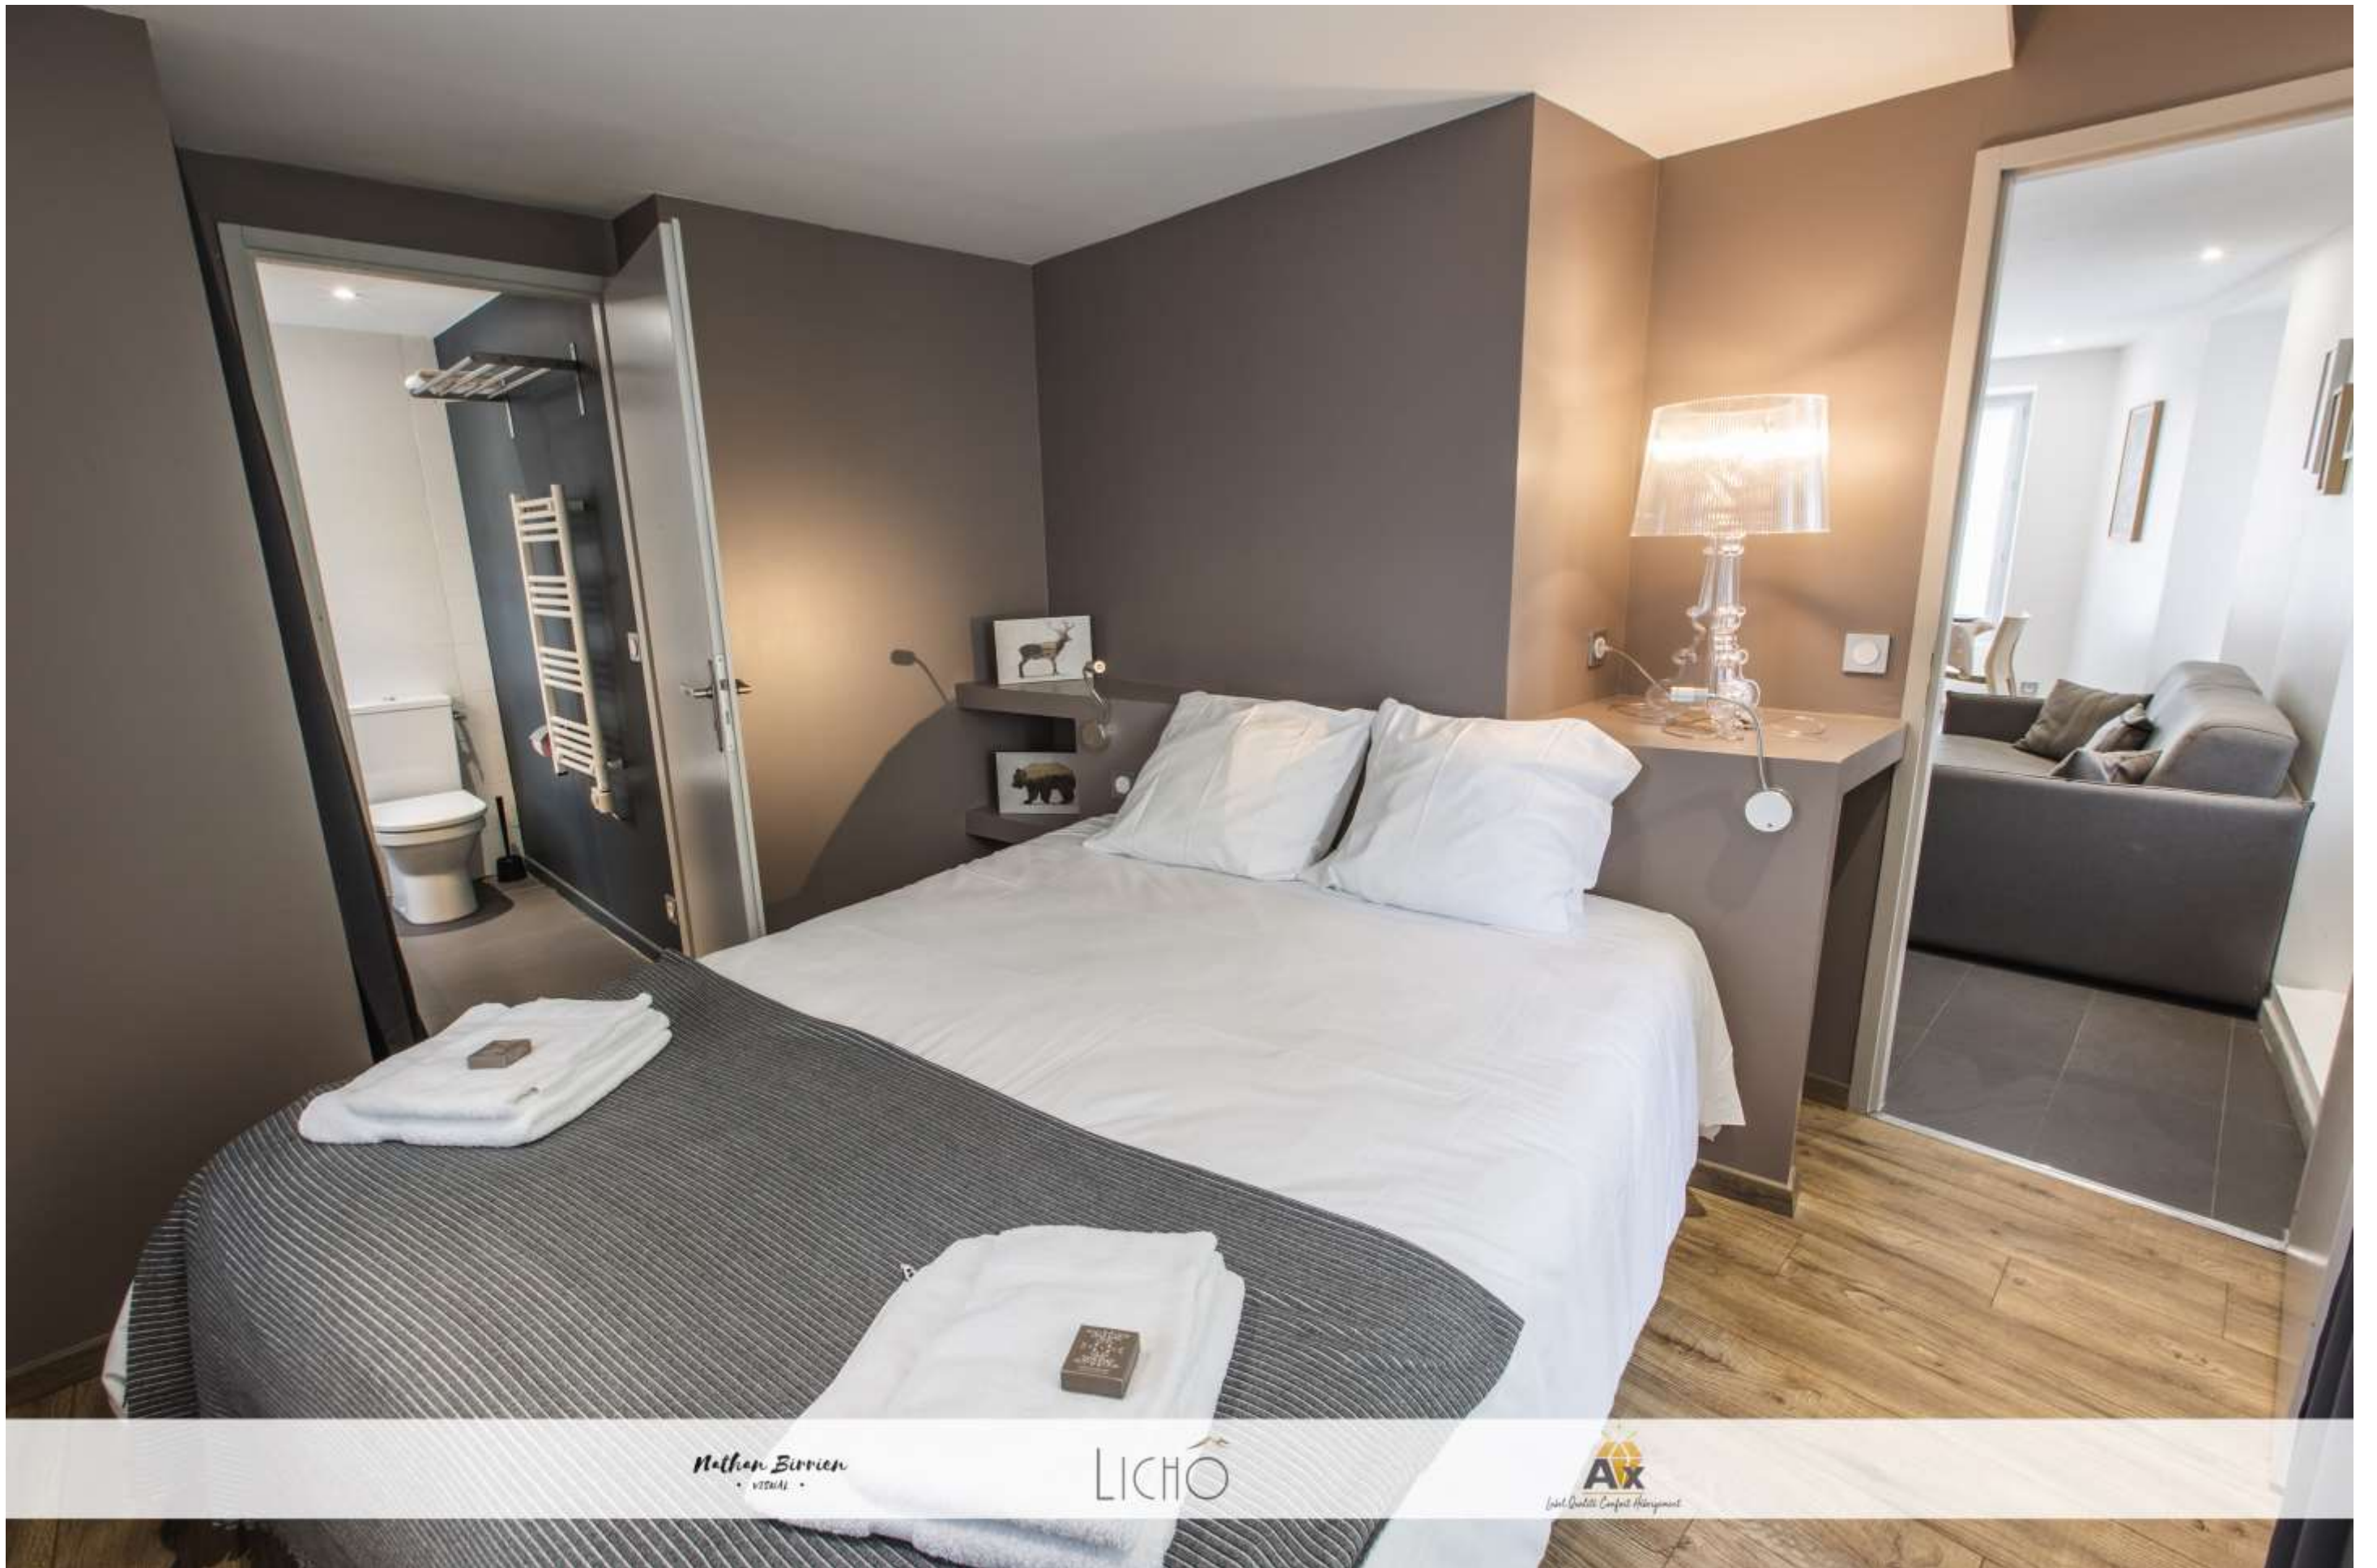

Nathan Burrier
• studio •

LICHÔ

AX
Hotel Quality Concept Management