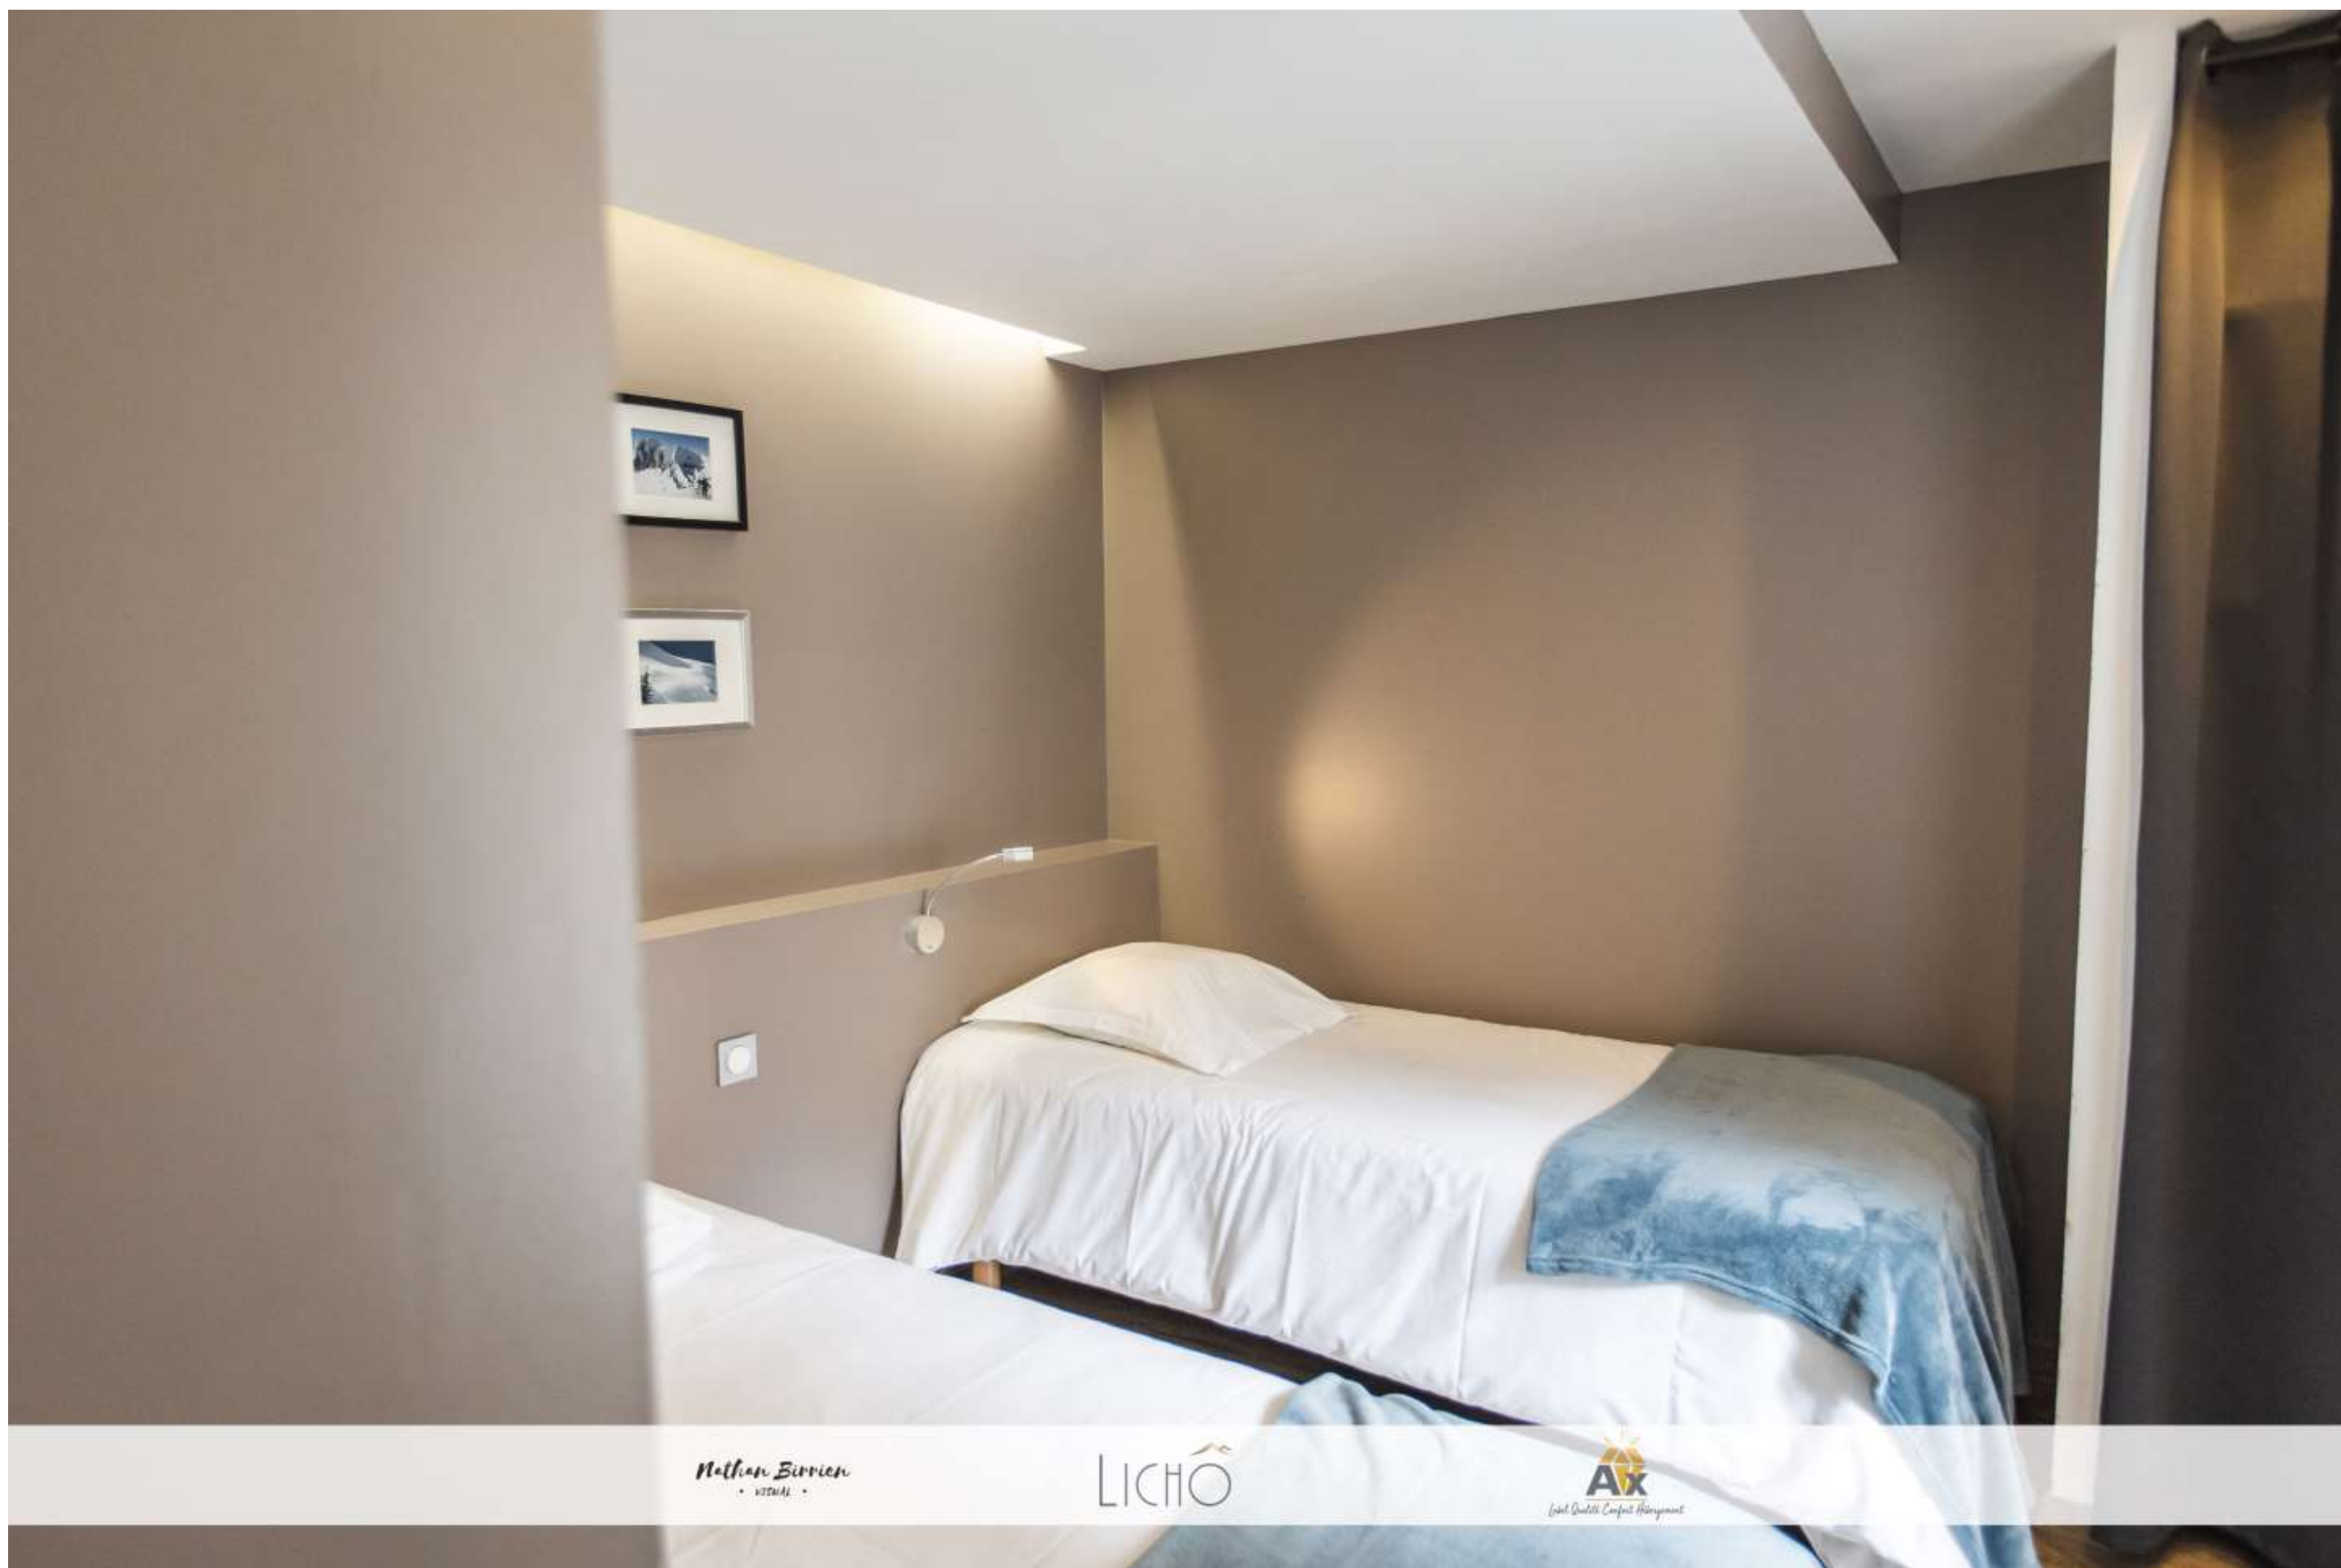

Situé idéalement dans le centre ville, vous trouverez dans un périmètre de 200m : parking, commerces, les Thermes, le casino ainsi que la télécabine qui vous emmènera directement au pied des pistes de ski d'Ax 3 Domaines.

Philippe

Clos Saint Louis - 2 rue Marcaillou - 09110 Ax Les Thermes

ph.pallares@orange.fr

+33.6.09.71.47.91